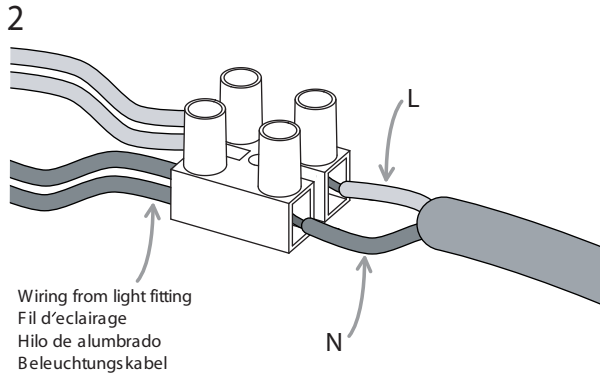

230 / 240V
E14 Candle
Max 2 x 40W