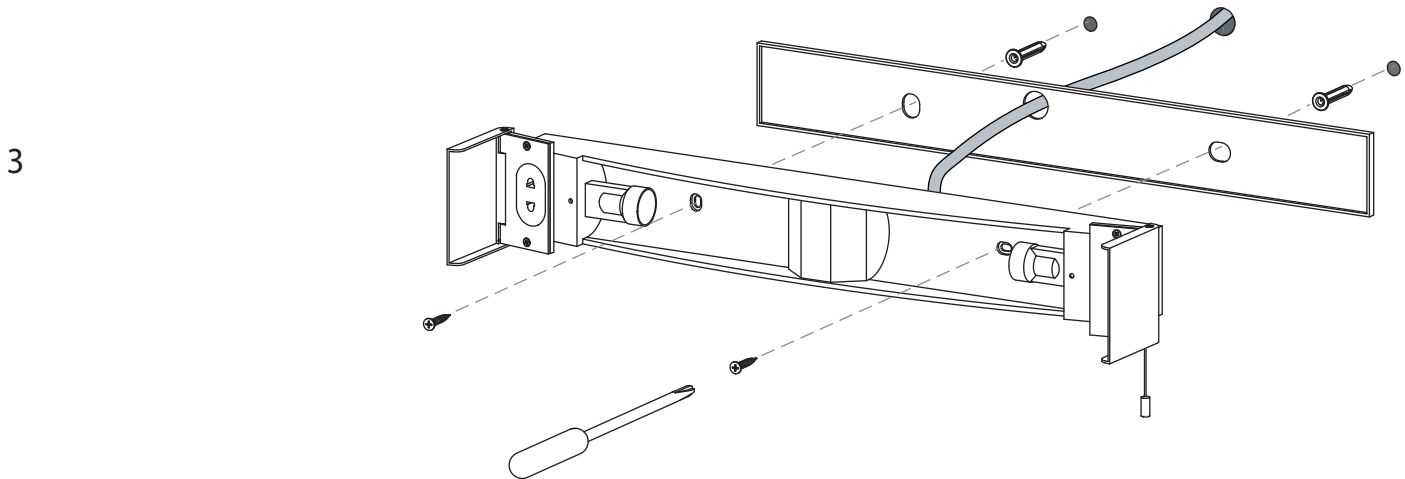

230 / 240V
E14 Candle
Max 2 x 40W