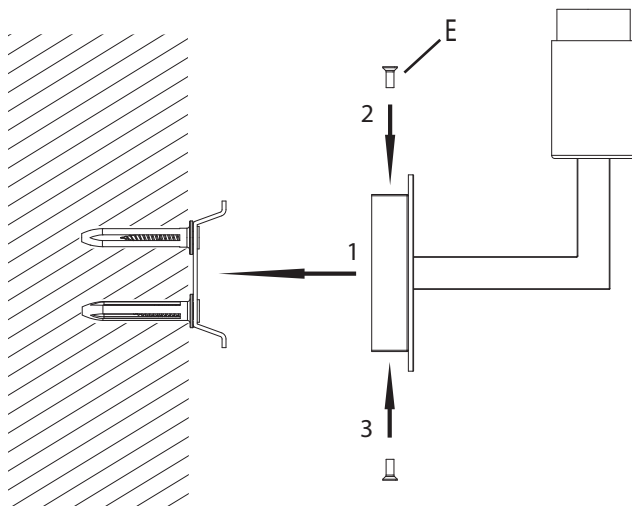

English
Please read the instructions carefully before commencing assembly

French
Lire attentivement les instructions avant de commencer le montage

Spanish
Leer atentamente las instrucciones antes de comenzar el montaje

German
Lesen Sie bitte die Anweisungen sorgfältig durch, bevor Sie mit dem Zusammenbauen beginnen

Live : Normally Brown / Red
Neutral : Normally Blue / Black
Earth : Normally Green / Yellow

Phase : au repos Brun / Rouge
Neutre : au Repos Bleu / Noir
Terre : au repos Vert / Jaune

Fase : en reposo Marro / Rojo
Neutro : en reposo Azul / Negro
Tierra : en reposo Verde / Awarillo

Phase : Ruhestellung Braun / Rot
Nulleiter : Ruhestellung Blau / Schwarz
Erde : Ruhestellung Grün / Gelb

House Wiring Colours

Fitting Wire Colour

4

5