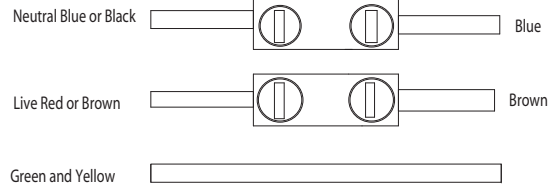

House Wiring Colours

Fitting Wire Colour